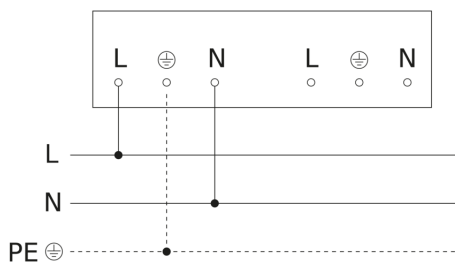

Luminaire intérieur LED à détection - Professional Line

RS PRO 5100 SC 5C

5 Core (câblage continu à 5 fils)

EAN 4007841 079185

Réf. 079185

RS PRO 5100 SC 5C

5 Core (câblage continu à 5 fils)
EAN 4007841 079185
Réf. 079185

Schéma du circuit principal

Schéma de circuit d'interconnexion maître/esclave et maître/maître